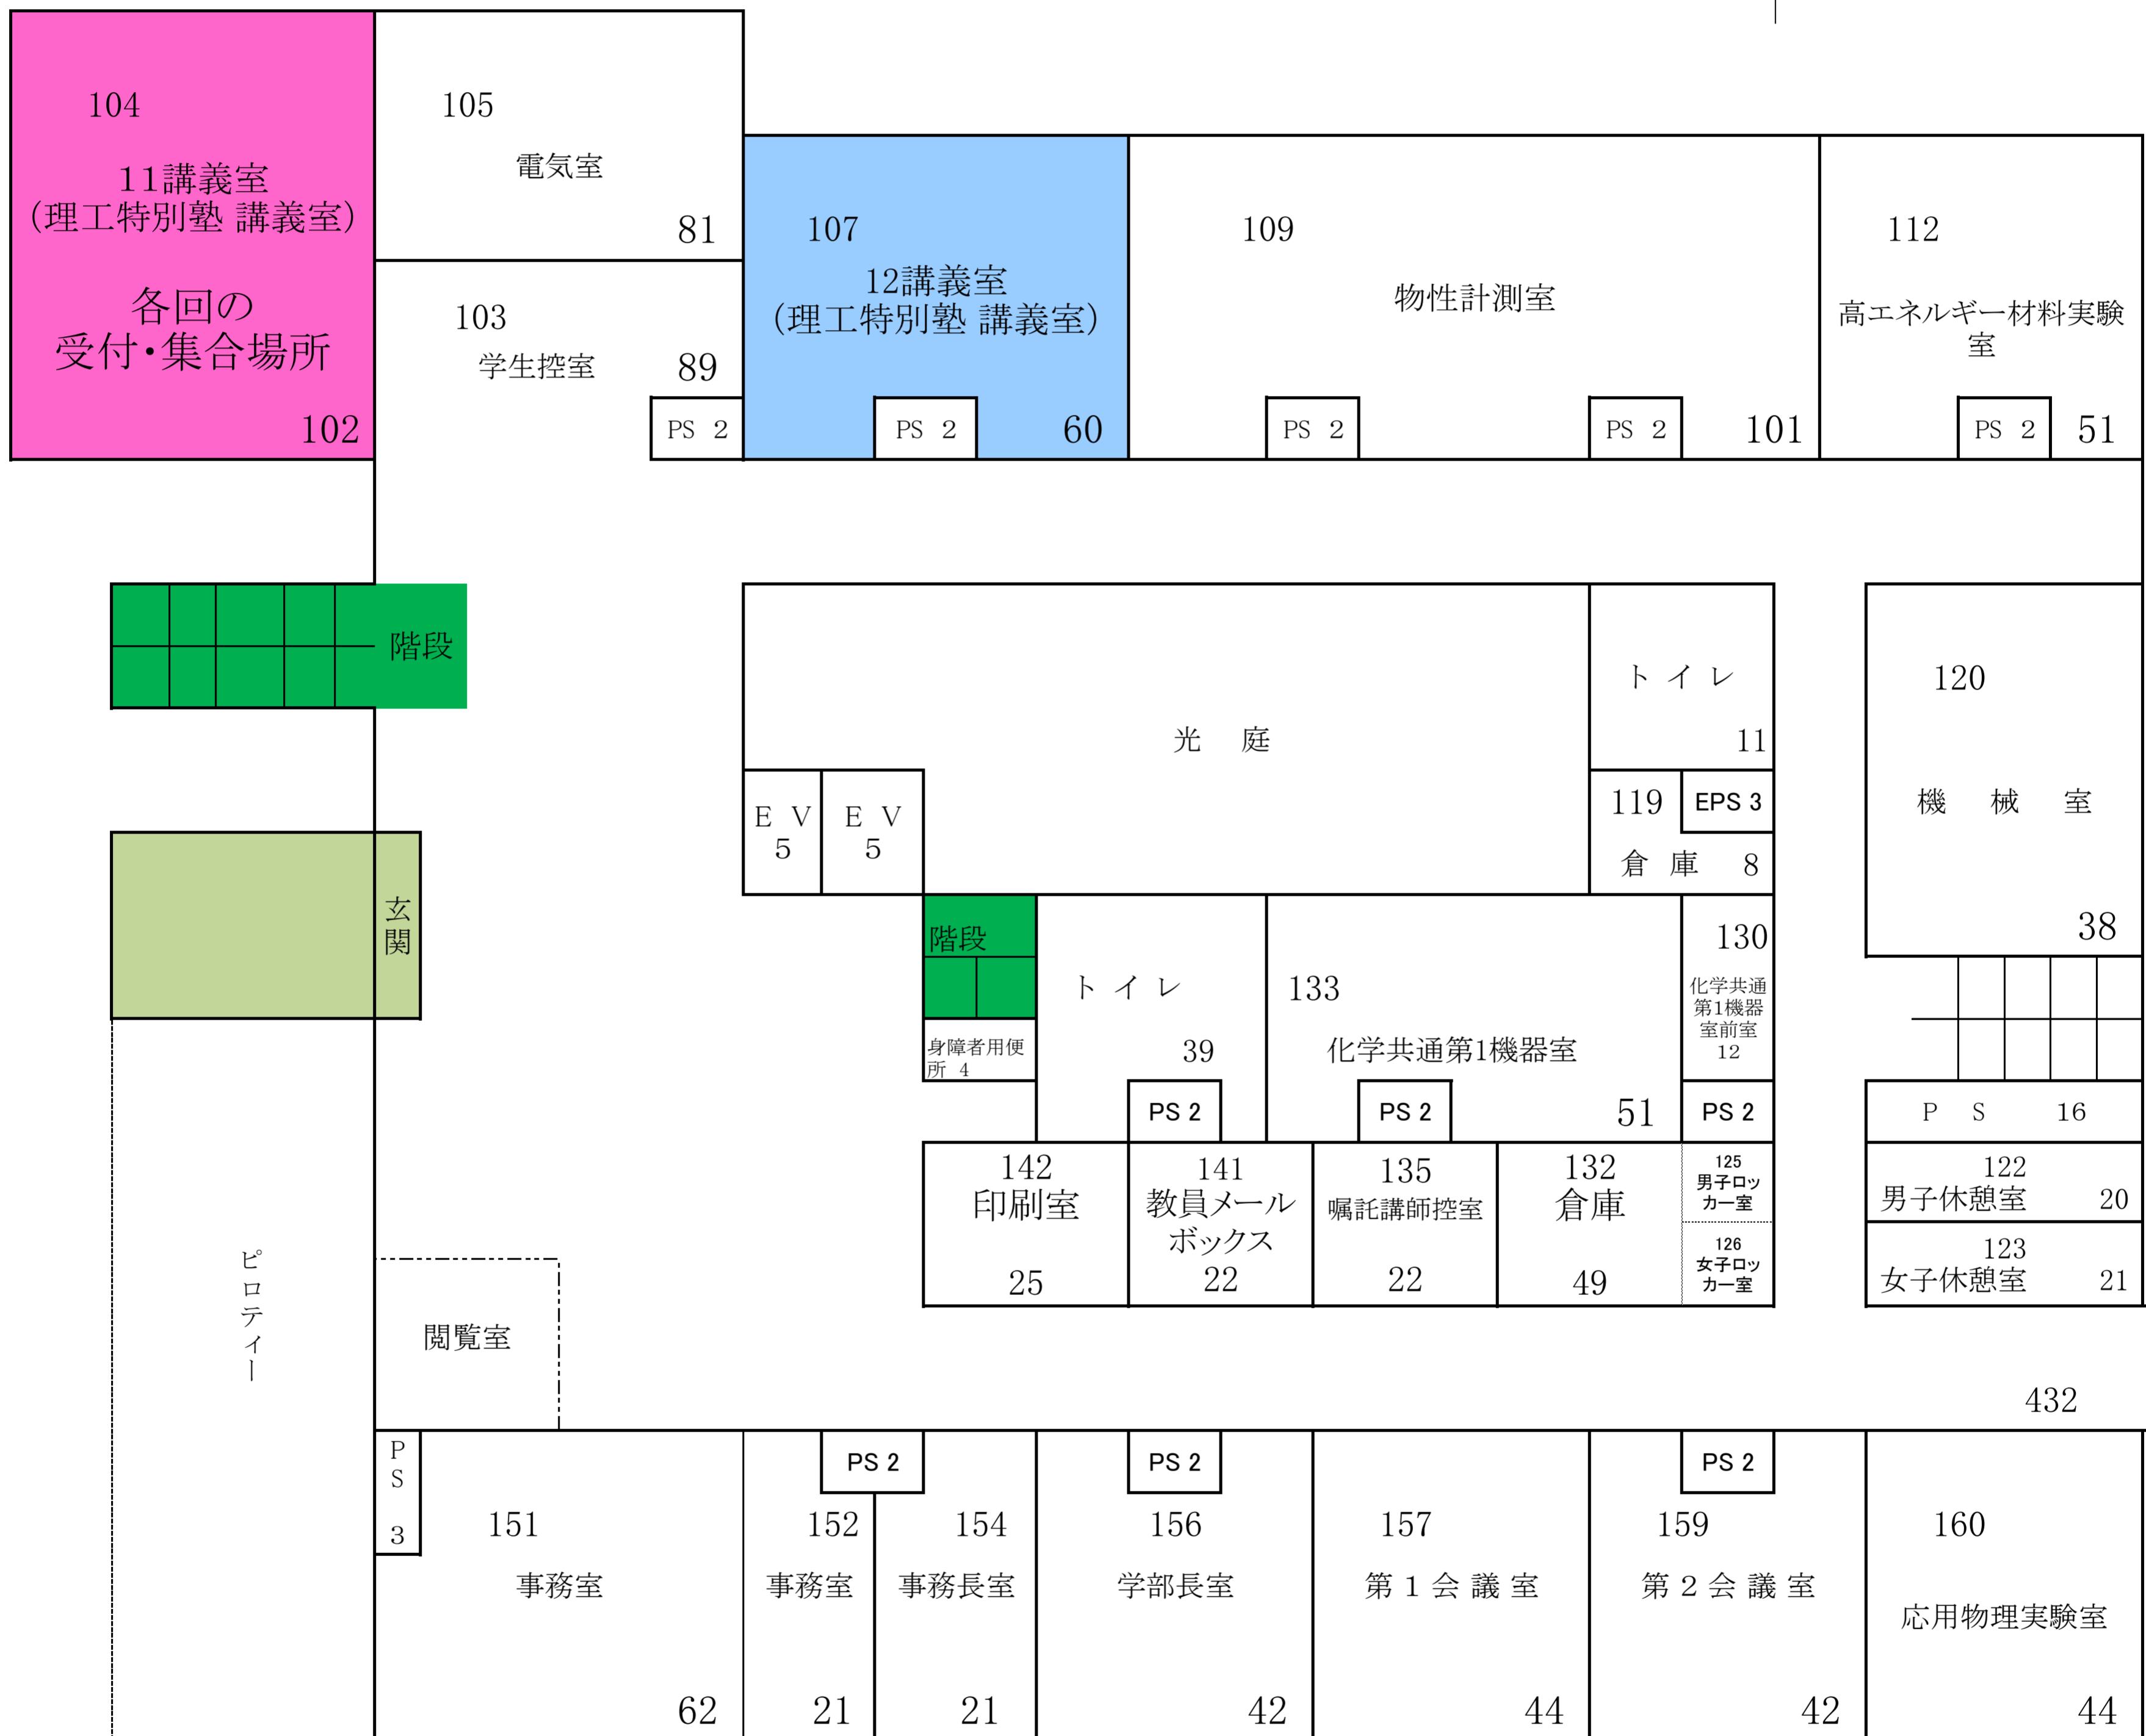

理工特別塾 講義室案内(松江キャンパス)

総合理工学部 1号館

1階

大学院棟